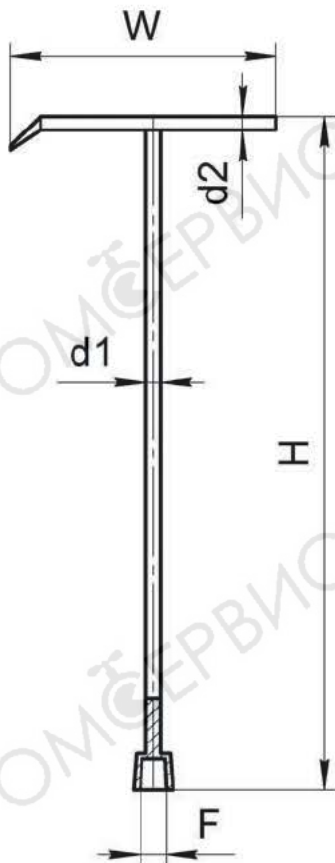

T-образный ключ VGA

ТИП TKS

Назначение:

Для дистанционного управления трубопроводной арматурой через удлинительный шпindelь

Особенности:

- изготовлен из оцинкованной стали
- оптимальная длина и диаметр рукоятки
- наличие крюка для открытия люков

Размеры указаны в мм

| H, мм | F, мм | W, мм | d1, мм | d2, мм | Масса, кг |
|-------|--------|-------|--------|--------|-----------|
| 1100 | □27/32 | 420 | 24 | 22 | 6,2 |

по запросу другие размеры